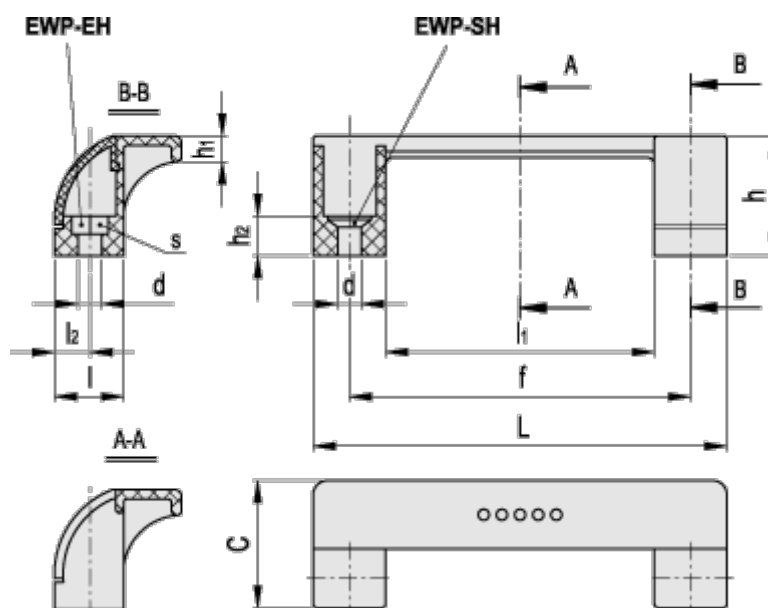

Varenummer: 23052652111
 Beskrivelse: E+G Bøjlegreb, Ergostyle
 EWP.110-EH-C1

Mål

C	= 35	L	= 114
d	= 6.5	l1	= 74
f	= 93,5 +/-0,5	l2	= 9.5
F1 (N)	= 800		
h	= 33		
h1	= 7		
h2	= 11		
l	= 19		